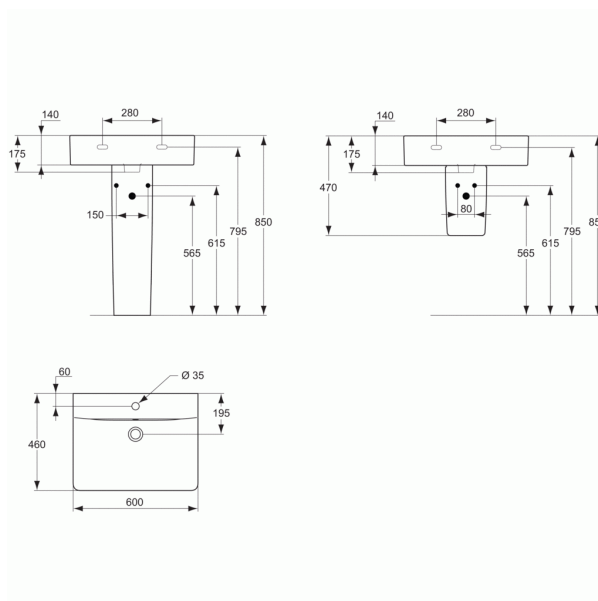

Cod produs E7945

CONNECT Lavoar Cube 60 cm

Lavoar Cube 60 cm

Cu orificiu pentru baterie si preaplin

In cutie de carton

EN 14688

Se combina cu: picior sau semipicior

Optionale recomandate:

- Picior E797301
- Semipicior (Include: Set de fixare TT0257919) (E797401)
- Set de fixare M10 x 140 mm (WW965340)
- Sifon pentru lavoar G1 1/4 - de tip tubular (A2305AA)
- Robinet coltar (conectare la apa G1/2, conectare la baterie 10mm/ G3/8) - 1 bucata (B7883AA)
- Adaptor pentru sifon G 1 1/4 (daca se monteaza cu baterie fara ventil) (B4801AA)